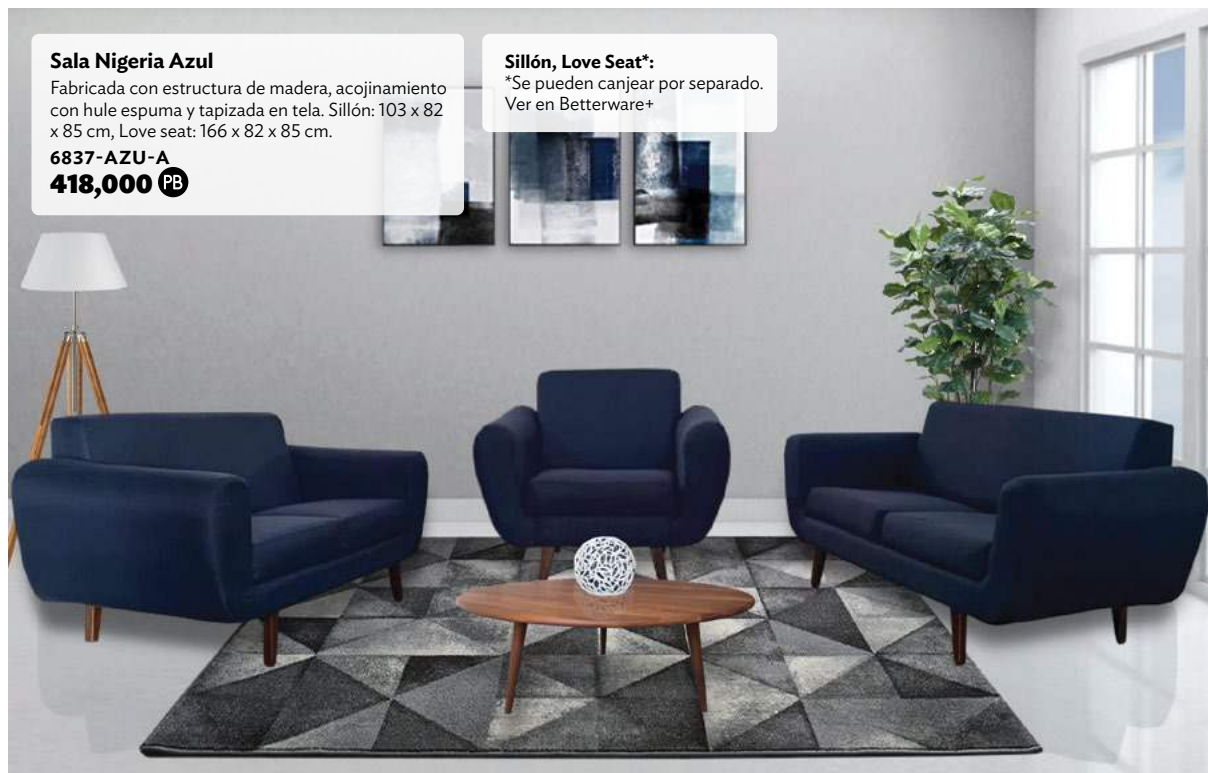

Mueble para TV Empotrable

Mueble para TV de madera empotrable. 151 x 34 x 22 cm.

6868-C
69,000 PB

● CHOCOLATE
● NUEZ

Sala Nigeria Azul

Fabricada con estructura de madera, acojinamiento con hule espuma y tapizada en tela. Sillón: 103 x 82 x 85 cm, Love seat: 166 x 82 x 85 cm.

6837-AZU-A
418,000 PB

Sillón, Love Seat*

*Se pueden canjear por separado. Ver en Betterware+

Sofá Cama Portugal

Estructura de madera de pino, hule espuma, pata de plástico; herraje de tres posiciones. 183 x 119 x 103 cm.