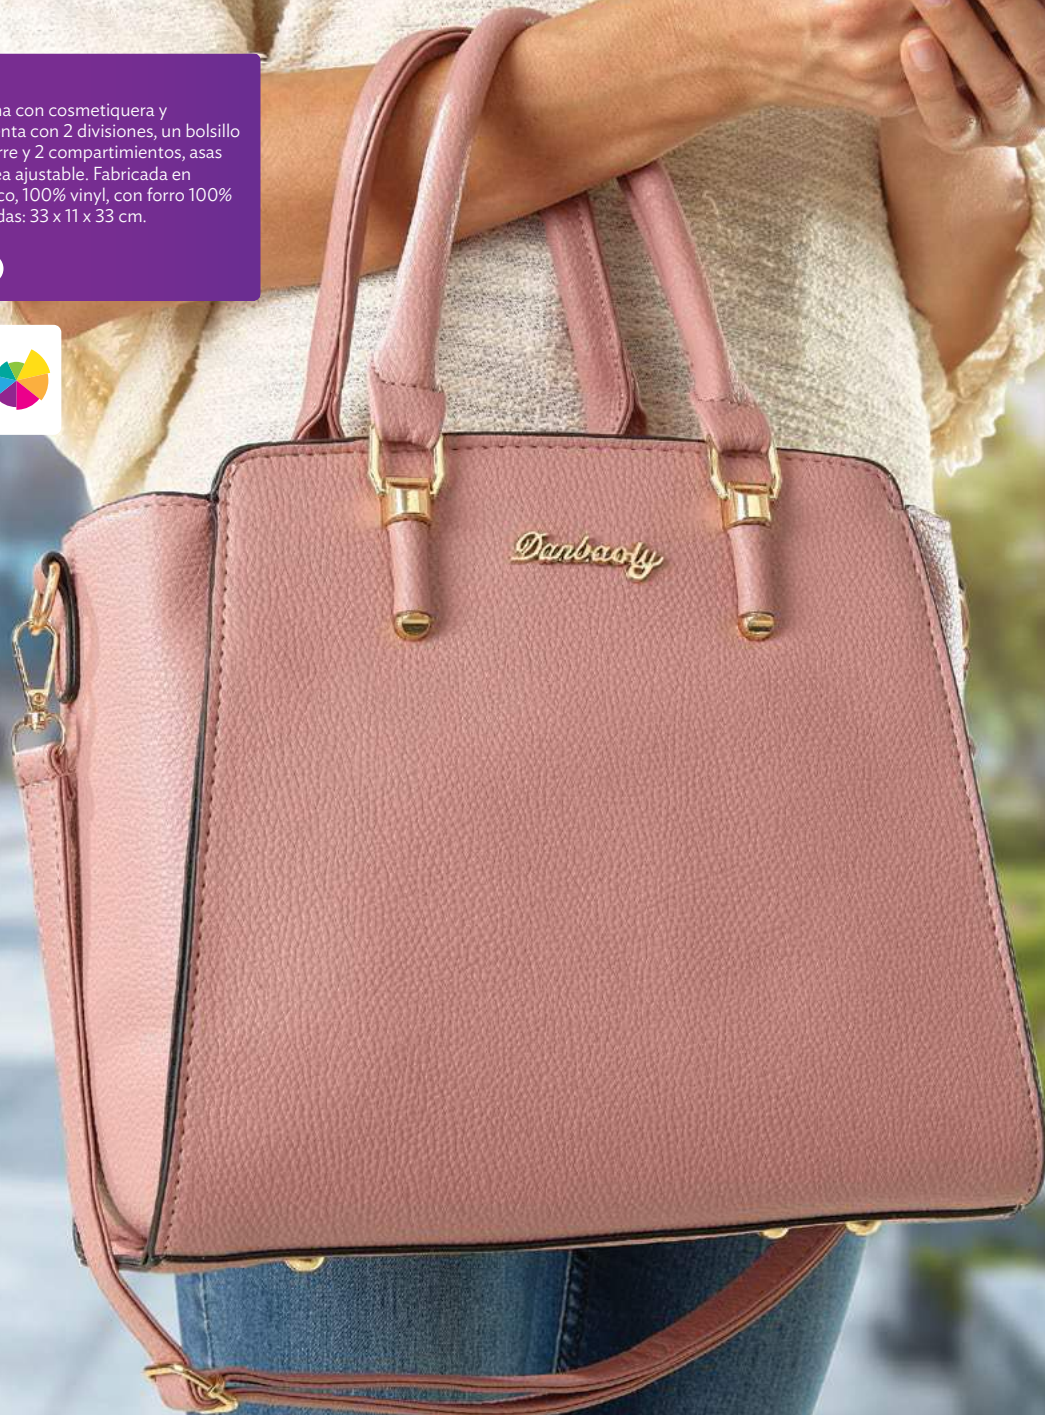

5261-D
19,000 PB

NUEVO

Bolsa Dama

Bolsa para Dama con cosmetiquera y monedero. Cuenta con 2 divisiones, un bolsillo interior con cierre y 2 compartimentos, asas laterales y correa ajustable. Fabricada en material sintético, 100% vinyl, con forro 100% poliéster. Medidas: 33 x 11 x 33 cm.

4362-D

35,000 PB

● BEIGE
● ROSA
● NEGRO

Carriola Kool Baby

Carriola de bastón compacta y ligera. Equipada con un arnés de 5 puntos de sujeción. Práctico visor de bebé, techo extensible completo. 94 x 45 x 80 cm.