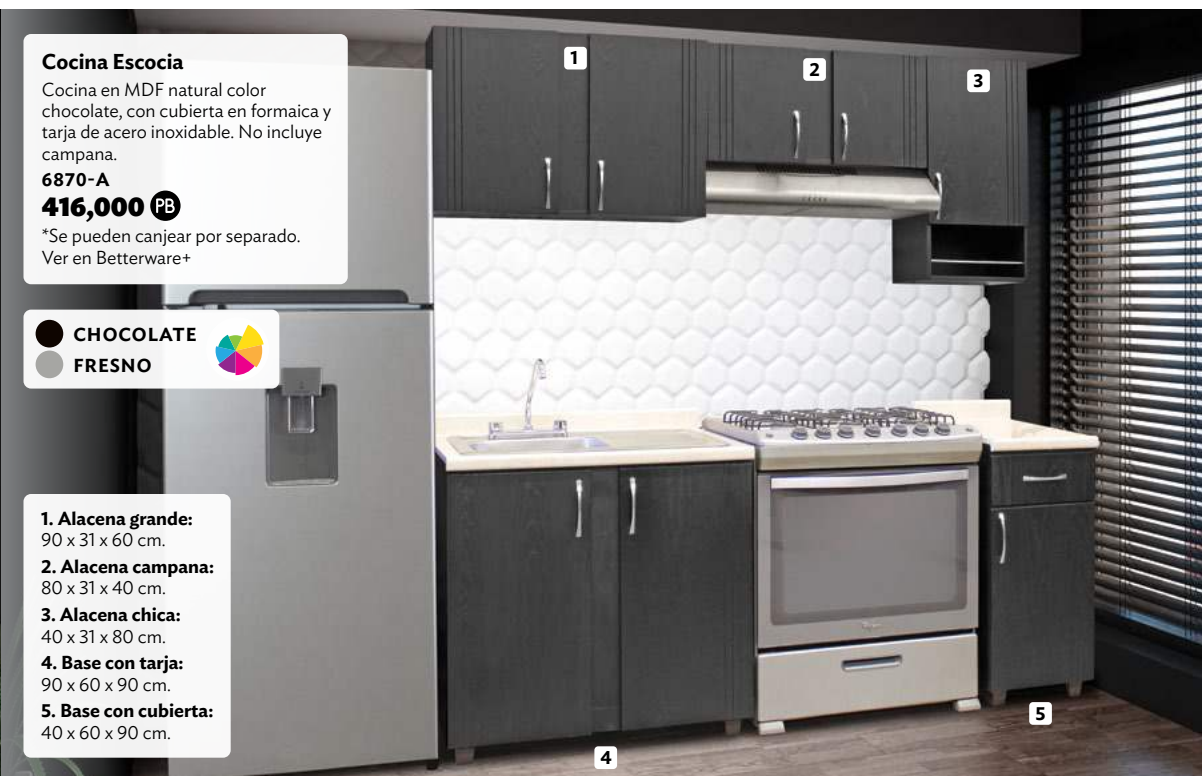

NUEVO

Organizador de Cocina Híbrido

Práctico organizador de cocina fabricado en melamina y acrílico, cuenta con cajón extraíble. 60 x 50 x 147,5 cm.

6891-B

174,000 PB

- NUEZ
- CHOCOLATE

NUEVO

Cocina Escocia

Cocina en MDF natural color chocolate, con cubierta en formaica y tarja de acero inoxidable. No incluye campana.

6870-A

416,000 PB

*Se pueden canjear por separado. Ver en Betterware+

- CHOCOLATE
- FRESNO

1. Alacena grande: 90 x 31 x 60 cm.
2. Alacena campana: 80 x 31 x 40 cm.
3. Alacena chica: 40 x 31 x 80 cm.
4. Base con tarja: 90 x 60 x 90 cm.
5. Base con cubierta: 40 x 60 x 90 cm.