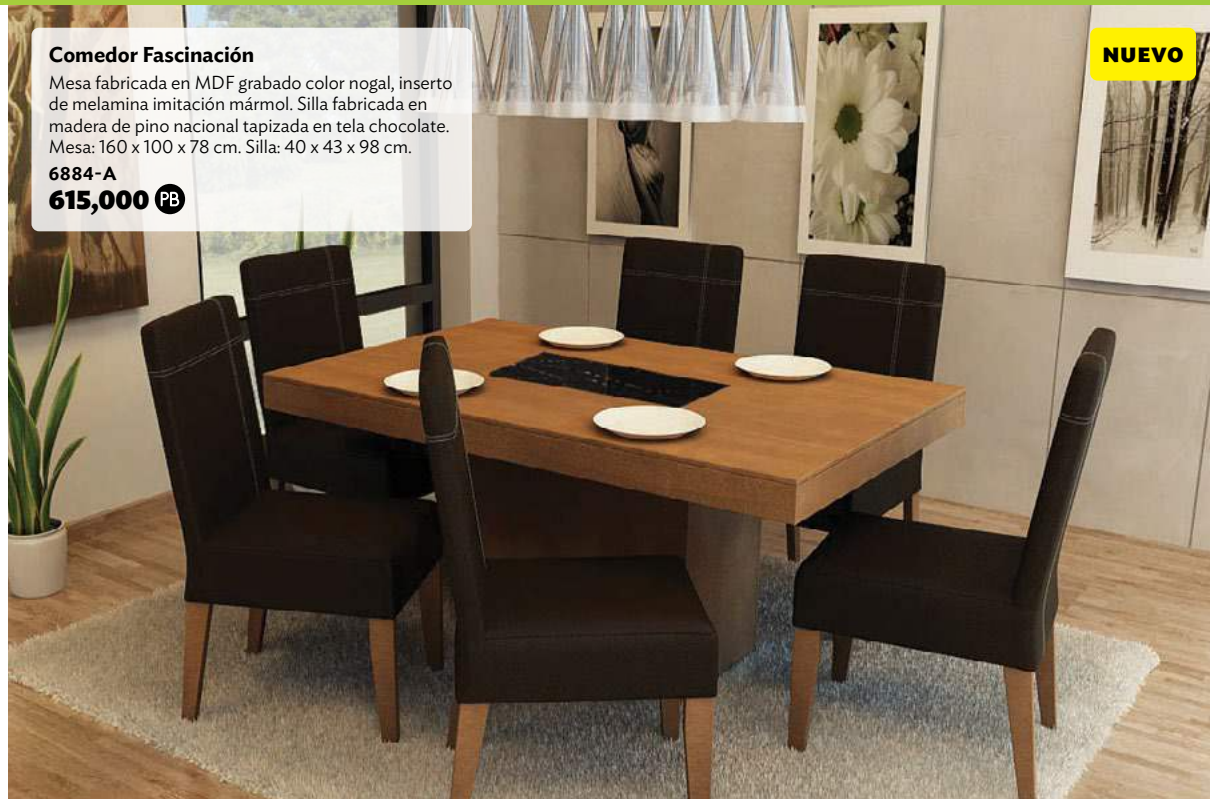

AMUEBLA Y RENUEVA TU HOGAR

Comedor Fascinación

Mesa fabricada en MDF grabado color nogal, inserto de melamina imitación mármol. Silla fabricada en madera de pino nacional tapizada en tela chocolate. Mesa: 160 x 100 x 78 cm. Silla: 40 x 43 x 98 cm.

6884-A

615,000 PB

NUEVO