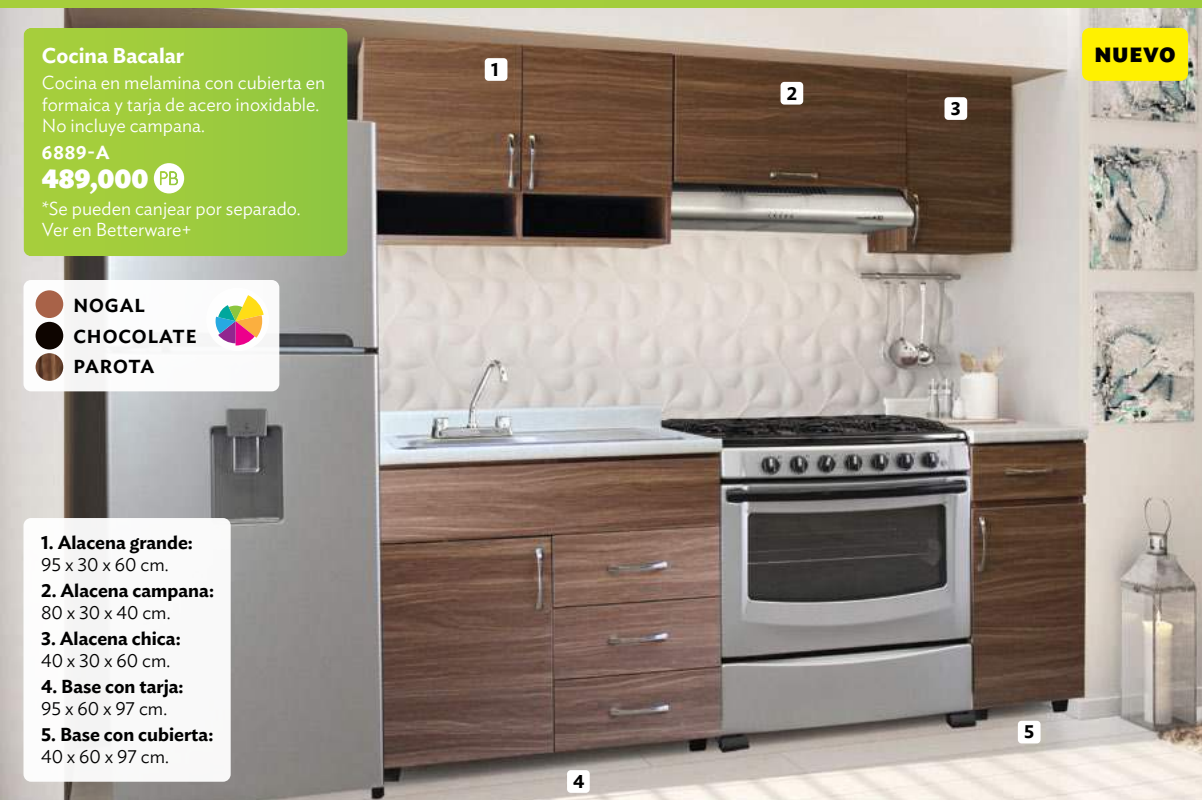

6785-C
90,000 PB

Reclinable Ferrari

Estructura de madera y mecanismo metálico, tapizado en vinipiel chocolate. 91 x 93 x 109 cm.

6609-B
207,000 PB

AMUEBLA Y RENUEVA TU HOGAR

Cocina Bacalar

Cocina en melamina con cubierta en formaica y tarja de acero inoxidable. No incluye campana.

NUEVO

Organizador de cocina Tulúm

Práctico organizador de cocina fabricado en melamina y acrílico, cuenta con puerta interior para mayor aprovechamiento de espacio. 70 x 50 x 121 cm.

6892-B

162,000 PB

- NUEZ
- CHOCOLATE

NUEVO

Organizador de Cocina Híbrido

Práctico organizador de cocina fabricado en melamina y acrílico, cuenta con cajón extraíble. 60 x 50 x 147,5 cm.

6891-B

174,000 PB

- NUEZ
- CHOCOLATE

NUEVO

Cocina Escocia