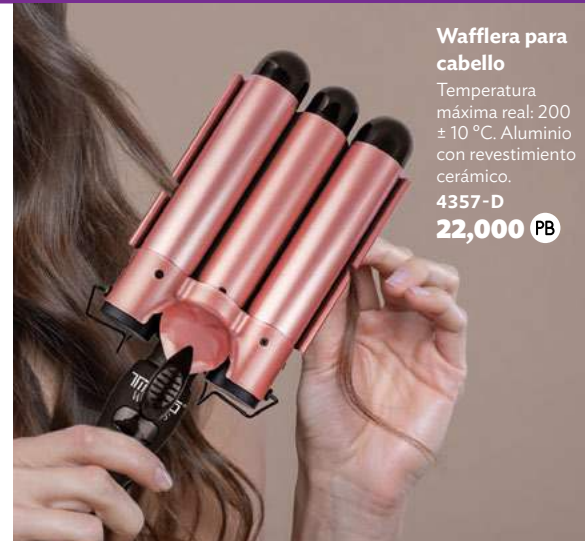

Wafflera para cabello

Temperatura máxima real: 200 ± 10 °C. Aluminio con revestimiento cerámico.

4357-D
22,000 PB